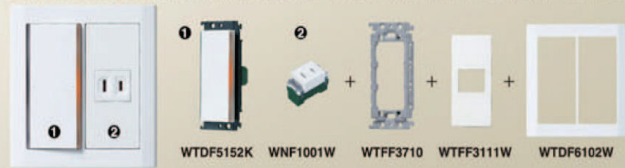

■化妝蓋板之組合品使用實例 開關用蓋板安裝插座時需使用有附絕緣框之插座或插座再加上絕緣安裝框

 <b>WTDFP1101</b> 埋入式附接地極插座 (附蓋板) 15A 125V AC	 <b>WTDFP1402</b> 埋入式瞬間雙插座 (附蓋板) 15A 125V AC	 <b>WTDFP15123</b> 埋入式瞬間 附接地極雙插座 (附蓋板) 15A 125V AC	 <b>WTDFP151236</b> 埋入式5.5mm <sup>2</sup> 絞線用 瞬間附接地極雙插座 (附蓋板) 15A 125V AC
 <b>WTDFP11016</b> 埋入式5.5mm <sup>2</sup> 絞線用 瞬間附接地極單插座 (附蓋板) 15A 125V AC	 <b>WTDFP3520K</b> 埋入式瞬間2P20A 附接地極插座 (附蓋板) 20A 125V AC <b>WNF3520W</b> (插座單品)	 <b>WTDFP3620K</b> 埋入式瞬間2P20A 附接地極插座 (附蓋板) 20A 250V AC <b>WNF3620W</b> (插座單品)	 <b>WTF4087W</b> ★ 家庭保安燈 (附小夜燈) 110V AC <b>WTDF8400W</b> 蓋板(家庭保安燈) <b>WTF4096W</b> ★ 家庭保安燈專用插座 15A 125V AC
 <b>WTDFP4912K</b> 埋入式開關+插座2連組合 (附螢光開關C) 接地極雙插座(附蓋板) 開關 15A 110V AC用 插座 15A 125V AC	 <b>WTDFP4922K</b> 埋入式開關+插座2連組合 (附螢光開關C) 接地極雙插座(附蓋板) 開關 15A 110V AC用 插座 15A 125V AC	 <b>WTDFP4932K</b> 埋入式開關+插座2連組合 (附螢光開關C) 接地極雙插座(附蓋板) 開關 15A 110V AC用 插座 15A 125V AC	

 <b>WNF1001W</b> 埋入式插座 15A 125V AC	 <b>WNF1101W</b> 埋入式附接地極插座 15A 125V AC	 <b>WN11511W-802(白色)</b> <b>WN11511H-802(灰色)</b> 埋入式附門附接地極插座 15A 125V AC	 <b>NRF3160W</b> 埋入式網路資訊插座 (CAT5E)(8極8芯) <b>NRF3170W</b> 埋入式網路資訊插座 (CAT6)(8極8芯)	 <b>WNF2162W</b> 埋入式電話插座 (6極2芯) <b>WNF2164W</b> 埋入式電話插座 (6極4芯)	 <b>WNF2262W</b> 埋入式電話雙插座 (6極2芯) <b>WNF2264W</b> 埋入式電話雙插座 (6極4芯)
 <b>WNF4510W</b> 埋入式緊急按鈕 (微小電流型) (白色)(1c接點)	 <b>WNF1402W</b> 埋入式瞬間雙插座 15A 125V AC	 <b>WNF15123WK</b> 埋入式瞬間附接地 極雙插座 15A 125V AC	 <b>WNF1403W</b> 埋入式瞬間參插座 15A 125V AC	 <b>WNF11016W</b> 埋入式5.5mm <sup>2</sup> 絞線用 瞬間附接地極單插座 15A 125V AC	
 <b>WNF151236R</b> 埋入式5.5mm <sup>2</sup> 絞線用 瞬間附接地極 雙插座(紅色) 15A 125V AC	 <b>WNF151236H</b> 埋入式5.5mm <sup>2</sup> 絞線用 瞬間附接地極 雙插座(灰色) 15A 125V AC	 <b>WNF155236W</b> 埋入式附門5.5mm <sup>2</sup> 絞線用 瞬間附接地極 雙插座(白色) 15A 125V AC	 <b>WNF151236W</b> 埋入式5.5mm <sup>2</sup> 絞線用 瞬間附接地極雙插座 15A 125V AC		

 <b>WTDF6802W</b> 插座用瞬間蓋板 (1連2個用)	 <b>WTDF6803W</b> 插座用瞬間蓋板 (1連3個用)	 <b>WTDF8400W</b> 蓋板(家庭保安燈) (2連大孔用)	 <b>WTF3710</b> ★ 埋入式絕緣安裝框架	 <b>WTF3111W</b> 化妝蓋板(1個用) ★	 <b>WTF3112W</b> 化妝蓋板(2個用) ★	 <b>WTF3113W</b> 化妝蓋板(3個用) ★
---	---	---	--	--	--	--