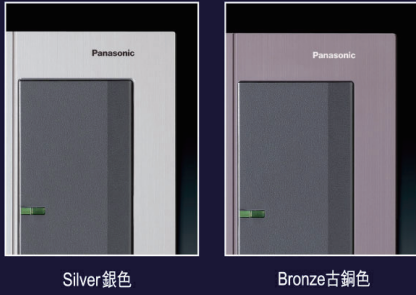

流暢線條、內斂肌理、斜切面切換設計，解構開關面板美學新主義

雙色光感 · 書寫空間藝術視覺

WTGF1512H
埋入式附接地極雙插座
(附化妝蓋板)(灰色)
15A 110V AC

WTGF1512R
埋入式附接地極雙插座
(附化妝蓋板)(紅色)
15A 110V AC

WTGF15126H
埋入式5.5mm²絞線用
附接地極雙插座
(附化妝蓋板)(灰色)
15A 125V AC

WTGF11016H
埋入式5.5mm²絞線用
附接地極單插座
(附化妝蓋板)(灰色)
15A 125V AC