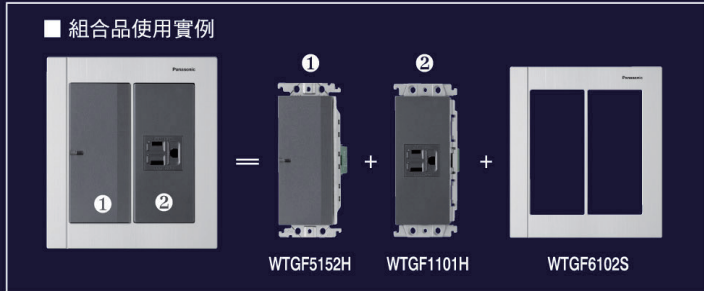

流暢線條、內斂肌理、斜切面切換設計，解構開關面板美學新主義

雙色光感 · 書寫空間藝術視覺

WTGF1512H
埋入式附接地極雙插座
(附化妝蓋板)(灰色)
15A 110V AC

WTGF1512R
埋入式附接地極雙插座
(附化妝蓋板)(紅色)
15A 110V AC

WTGF15126H
埋入式5.5mm²絞線用
附接地極雙插座
(附化妝蓋板)(灰色)
15A 125V AC

WTGF11016H
埋入式5.5mm²絞線用
附接地極單插座
(附化妝蓋板)(灰色)
15A 125V AC

WTGF1101H
埋入式附接地極單插座
(附化妝蓋板)(灰色)
15A 110V AC

WTGF3520H
埋入式2P20A附接地極插座
20A 125V AC

WTGF3620H
埋入式2P20A附接地極插座
20A 250V AC

WTGF4087H
家庭保安燈(附小夜燈)(灰色)
110V AC

WTGF4096H
家庭保安燈專用插座(灰色)
15A 125V AC

WTGF8400S
蓋板(銀色)