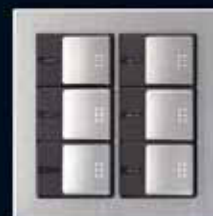

GLACIER SERIES

閃耀冷峻光澤的銀灰色，適合簡潔俐落的空間

開關組合品

埋入式螢光開關C
(單切・3路兩用)
(附蓋板)

15A 110V AC用
15A 220V AC用

埋入式螢光開關C(雙)
(單切・3路兩用)
(附蓋板)

15A 110V AC用
15A 220V AC用

埋入式螢光開關C(參)
(單切・3路兩用)
(附蓋板)

15A 110V AC用
15A 220V AC用

埋入式螢光開關C(肆)
(單切・3路兩用)
(附蓋板)

15A 110V AC用
15A 220V AC用

埋入式螢光開關C(伍)
(單切・3路兩用)
(附蓋板)

15A 110V AC用
15A 220V AC用

埋入式螢光開關C(陸)
(單切・3路兩用)
(附蓋板)

15A 110V AC用
15A 220V AC用

埋入式氣氛開關C
(單切・3路兩用)
(滑動式)(附蓋板)

500W 110V AC(白熾燈用)
800W 220V AC(白熾燈用)

壁用 埋入式熱感自動開關
(附蓋板)

3A 110V AC
3A 220V AC

埋入式緊急押扣D(兩切)
(附蓋板)

6A 300V AC

插座組合品

埋入式附接地極雙插座
(附蓋板)
15A 125V AC

埋入式電話雙插座(附蓋板)
6極2芯
6極4芯