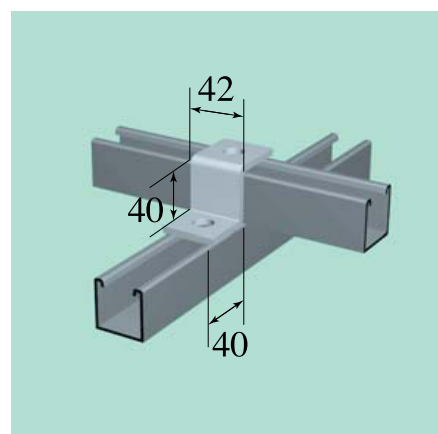

型鋼固定基座及其他配件

材質

- ☒ 碳鋼鐵板製成
- ☒ 不銹鋼SUS 304

特性

- ☒ 施工方便，安裝容易
- ☒ 節省空間及成本

型鋼套頭

編型 TYPE	橡膠內套
規格 PIPE SIZE (mm)	25X41, 41X41

編型 TYPE	橡膠外套
規格 PIPE SIZE (mm)	41X41, 41X50, 41X80, 25X41

編型 TYPE	平面塑膠套
規格 PIPE SIZE (mm)	41X41 25X41