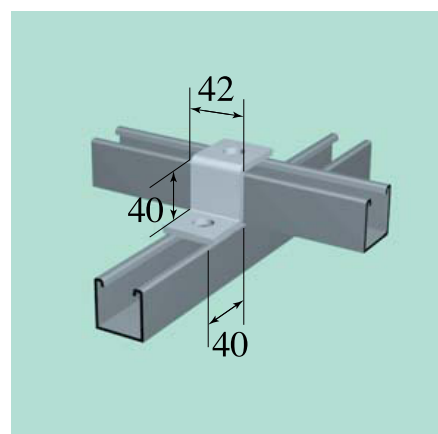

型鋼固定基座及其他配件

材質

- 碳鋼鐵板製成
- 不銹鋼SUS 304

特性

- 施工方便，安裝容易
- 節省空間及成本

型鋼套頭

編型 TYPE	橡膠內套
規格 PIPE SIZE (mm)	25X41, 41X41

編型 TYPE	橡膠外套
規格 PIPE SIZE (mm)	41X41, 41X50, 41X80, 25X41

編型 TYPE	平面塑膠套
規格 PIPE SIZE (mm)	41X41 25X41