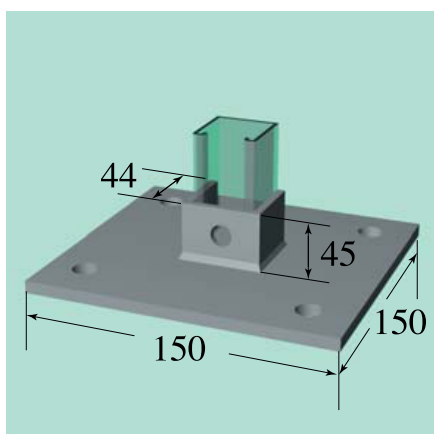

型鋼固定基座及其他配件

材質

- 碳鋼鐵板製成
- 不銹鋼SUS 304

特性

- 施工方便，安裝容易
- 節省空間及成本

型鋼套頭

編型 TYPE	橡膠內套
規格 PIPE SIZE (mm)	25X41, 41X41

編型 TYPE	橡膠外套
規格 PIPE SIZE (mm)	41X41, 41X50, 41X80, 25X41

編型 TYPE	平面塑膠套
規格 PIPE SIZE (mm)	41X41 25X41