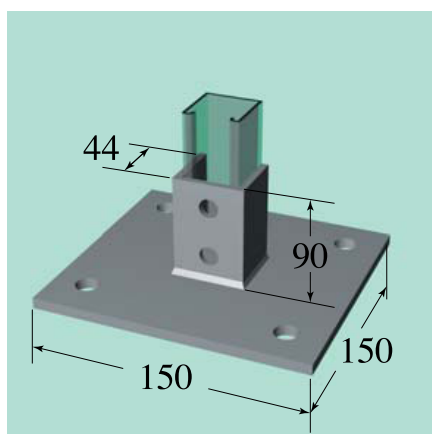

型鋼固定基座及其他配件

材質

- ☒ 碳鋼鐵板製成
- ☒ 不銹鋼SUS 304

特性

- ☒ 施工方便，安裝容易
- ☒ 節省空間及成本

型鋼套頭

編型 TYPE	橡膠內套
規格 PIPE SIZE (mm)	25X41, 41X41

編型 TYPE	橡膠外套
規格 PIPE SIZE (mm)	41X41, 41X50, 41X80, 25X41

編型 TYPE	平面塑膠套
規格 PIPE SIZE (mm)	41X41 25X41