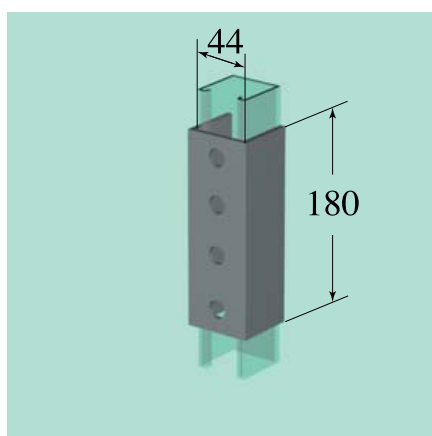

型鋼固定基座及其他配件

材質

- 碳鋼鐵板製成
- 不銹鋼SUS 304

特性

- 施工方便，安裝容易
- 節省空間及成本

型鋼套頭

編型 TYPE	橡膠內套
規格 PIPE SIZE (mm)	25X41, 41X41

編型 TYPE	橡膠外套
規格 PIPE SIZE (mm)	41X41, 41X50, 41X80, 25X41

編型 TYPE	平面塑膠套
規格 PIPE SIZE (mm)	41X41 25X41