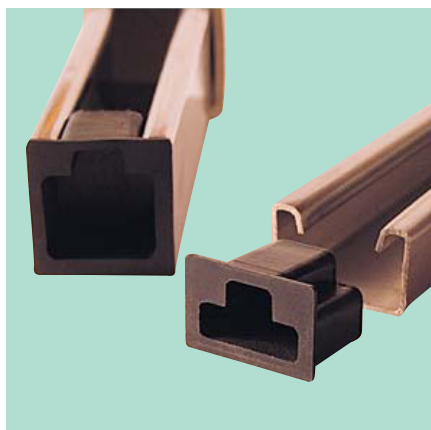

型鋼固定基座及其他配件

材質

- ☒ 碳鋼鐵板製成
- ☒ 不銹鋼SUS 304

特性

- ☒ 施工方便，安裝容易
- ☒ 節省空間及成本

型鋼套頭

編型 TYPE	橡膠內套
規格 PIPE SIZE (mm)	25X41, 41X41

編型 TYPE	橡膠外套
規格 PIPE SIZE (mm)	41X41, 41X50, 41X80, 25X41

編型 TYPE	平面塑膠套
規格 PIPE SIZE (mm)	41X41 25X41