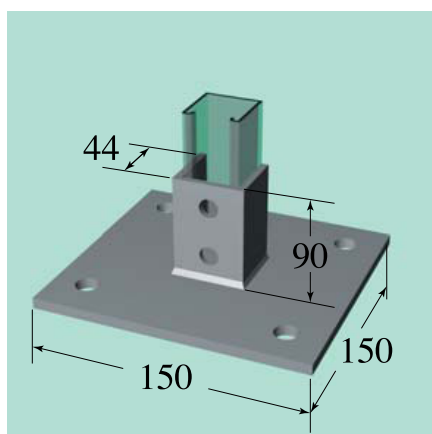

型鋼固定基座及其他配件

材質

- 碳鋼鐵板製成
- 不銹鋼SUS 304

特性

- 施工方便，安裝容易
- 節省空間及成本

型鋼套頭

編型 TYPE	橡膠內套
規格 PIPE SIZE (mm)	25X41, 41X41

編型 TYPE	橡膠外套
規格 PIPE SIZE (mm)	41X41, 41X50, 41X80, 25X41

編型 TYPE	平面塑膠套
規格 PIPE SIZE (mm)	41X41 25X41