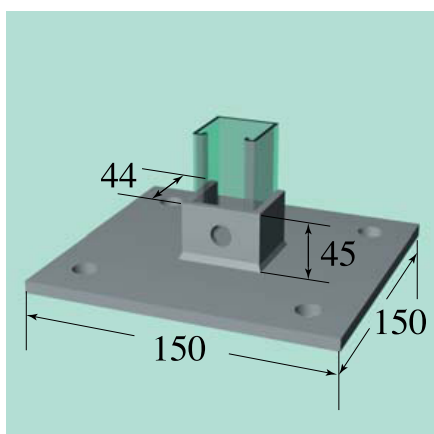

型鋼固定基座及其他配件

材質

- ☒ 碳鋼鐵板製成
- ☒ 不銹鋼SUS 304

特性

- ☒ 施工方便，安裝容易
- ☒ 節省空間及成本

型鋼套頭

編型 TYPE	橡膠內套
規格 PIPE SIZE (mm)	25X41, 41X41

編型 TYPE	橡膠外套
規格 PIPE SIZE (mm)	41X41, 41X50, 41X80, 25X41

編型 TYPE	平面塑膠套
規格 PIPE SIZE (mm)	41X41 25X41