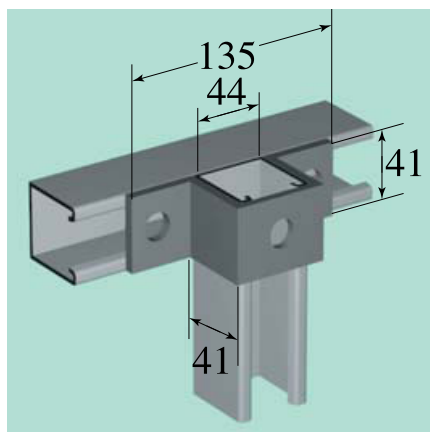

型鋼固定基座及其他配件

材質

- 碳鋼鐵板製成
- 不銹鋼SUS 304

特性

- 施工方便，安裝容易
- 節省空間及成本

型鋼套頭

編型 TYPE	橡膠內套
規格 PIPE SIZE (mm)	25X41, 41X41

編型 TYPE	橡膠外套
規格 PIPE SIZE (mm)	41X41, 41X50, 41X80, 25X41

編型 TYPE	平面塑膠套
規格 PIPE SIZE (mm)	41X41 25X41