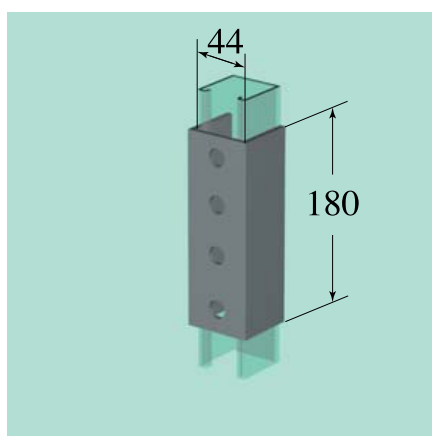

型鋼固定基座及其他配件

材質

- ☒ 碳鋼鐵板製成
- ☒ 不銹鋼SUS 304

特性

- ☒ 施工方便，安裝容易
- ☒ 節省空間及成本

型鋼套頭

編型 TYPE	橡膠內套
規格 PIPE SIZE (mm)	25X41, 41X41

編型 TYPE	橡膠外套
規格 PIPE SIZE (mm)	41X41, 41X50, 41X80, 25X41

編型 TYPE	平面塑膠套
規格 PIPE SIZE (mm)	41X41 25X41