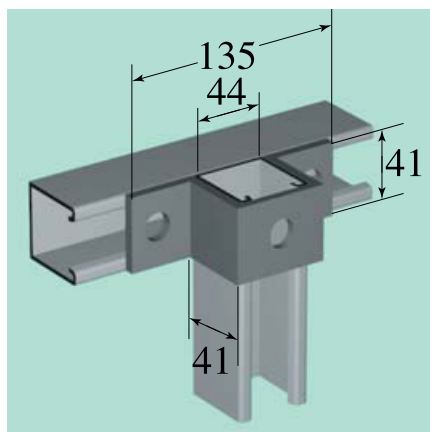

型鋼固定基座及其他配件

材質

- ☒ 碳鋼鐵板製成
- ☒ 不銹鋼SUS 304

特性

- ☒ 施工方便，安裝容易
- ☒ 節省空間及成本

型鋼套頭

編型 TYPE	橡膠內套
規格 PIPE SIZE (mm)	25X41, 41X41

編型 TYPE	橡膠外套
規格 PIPE SIZE (mm)	41X41, 41X50, 41X80, 25X41

編型 TYPE	平面塑膠套
規格 PIPE SIZE (mm)	41X41 25X41