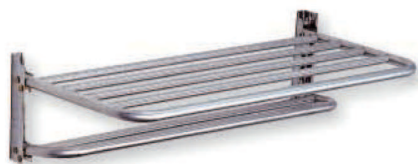

衛浴配件系列

●6752A
ST活動放衣架
5/8" 3/4"

●6752B
ST固定放衣架

●6752C
ST毛巾直管 2尺/3尺/4尺/5尺

●6752D
ST毛巾架
3/4" 3尺 4尺 5尺

●6745
鋅管頭
橢圓型《組》 方型《組》

●MR-2082(白色)
MR-2086(鍍鉻)
滑桿

●PVC沐浴軟管

●流理台排水管
3尺 4尺

●6753 提籠

小提籠		
附ST內網	附PVC內網	全組STST內網
PVC內網	梅花皮	ST上蓋
中提籠		
附ST內網	全組ST	ST內網
梅花皮	ST上蓋	溢水管

●洗衣機進水管

A(珠鏈)	1米5	2米	3米	4米
B(螺絲)	1米5	2米	3米	4米

●不鏽鋼雙勾沐浴軟管
1/2" 3/4"

●6684
ST衛生紙架

●洗髮頭系列(附洗髮軟管另計)

A	銅	鉻色洗髮頭
B	ABS	二段式洗髮頭
C	塑膠	把手洗髮頭

●6785
塑膠把手ST管束《T6》

1/2"	5/8"	3/4"	7/8"
1"	1 1/4"	1 1/2"	2"

●6786
ST管束

1/2"	5/8"	3/4"	7/8"	1"	1-1/4"
1-1/2"	2"	2-1/2"	3"	3-1/2"	4"