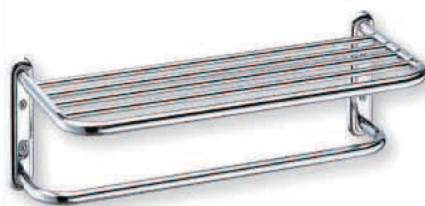

衛浴配件系列

●6752A
ST活動放衣架
5/8" 3/4"

●6752B
ST固定放衣架

●6752C
ST毛巾直管 2尺/3尺/4尺/5尺

●6752D
ST毛巾架
3/4" 3尺 4尺 5尺

●6745
鋅管頭
橢圓型《組》 方型《組》

●MR-2082(白色)
MR-2086(鍍鉻)
滑桿

●PVC沐浴軟管

●流理台排水管
3尺 4尺

●6753 提籠

小提籠		
附ST內網	附PVC內網	全組STST內網
PVC內網	梅花皮	ST上蓋
中提籠		
附ST內網	全組ST	ST內網
梅花皮	ST上蓋	溢水管

●洗衣機進水管

A(珠鏈)	1米5	2米	3米	4米
B(螺絲)	1米5	2米	3米	4米

●不鏽鋼雙勾沐浴軟管
1/2" 3/4"

●6684
ST衛生紙架

●洗髮頭系列(附洗髮軟管另計)

A	銅	鉻色洗髮頭
B	ABS	二段式洗髮頭
C	塑膠	把手洗髮頭

●6785
塑膠把手ST管束《T6》

1/2"	5/8"	3/4"	7/8"
1"	1 1/4"	1 1/2"	2"

●6786
ST管束

1/2"	5/8"	3/4"	7/8"	1"	1-1/4"
1-1/2"	2"	2-1/2"	3"	3-1/2"	4"