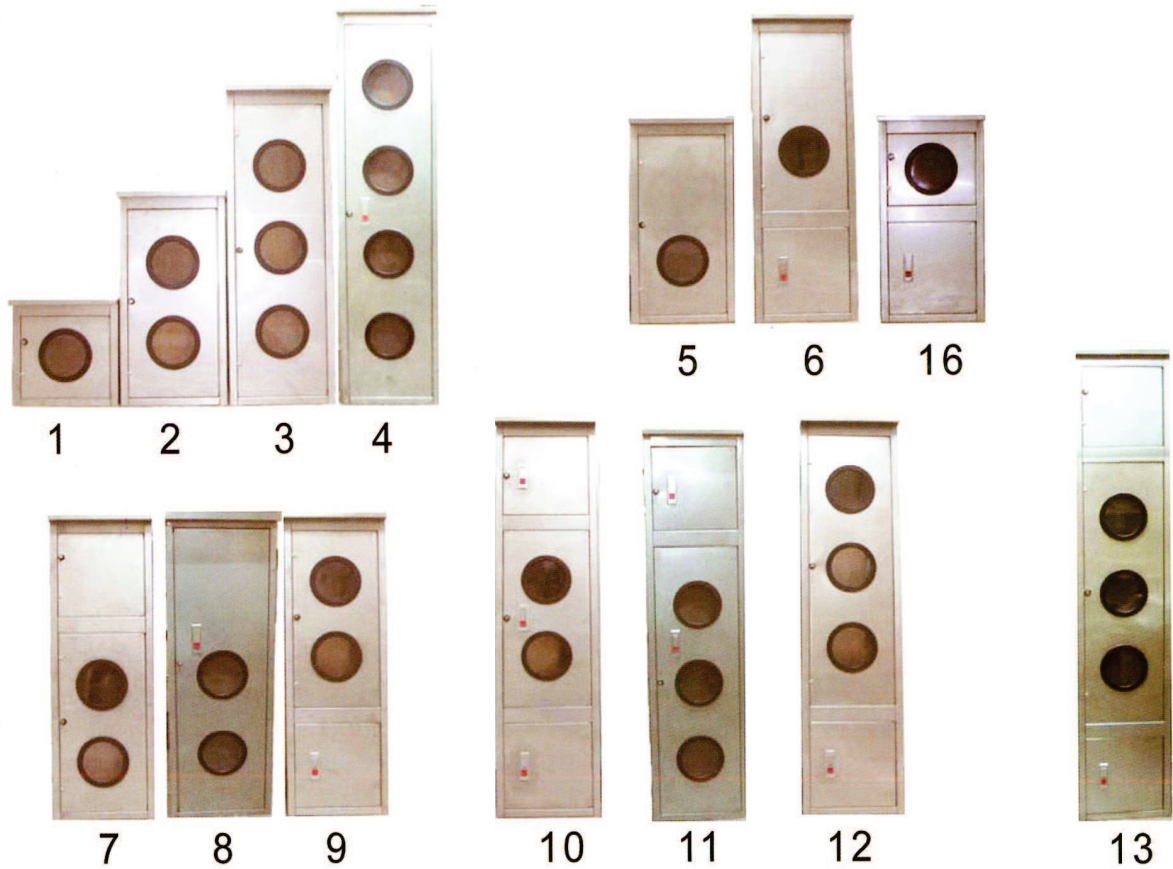

# 304白鐵單相錶箱系列

品名	尺寸(mm) 寬 高 深	厚度	實價	備註
1. ST防水一錶	300 x 300 x 200	0.6mm	詢價	
2. ST防水二錶	300 x 600 x 200	0.6mm	詢價	
3. ST防水三錶	300 x 900 x 200	0.6mm	詢價	
4. ST防水四錶	300 x 1200 x 200	0.6mm	詢價	
5. ST防水一錶一開	300 x 600 x 200	0.6mm	詢價	
6. ST防水一錶一開附錶後	300 x 900 x 200	0.6mm	詢價	
7. ST防水二錶附錶前	300 x 900 x 200	0.6mm	詢價	
8. ST防水二錶附錶前(單門)	300 x 900 x 200	0.6mm	詢價	
9. ST防水二錶附錶後	300 x 900 x 200	0.6mm	詢價	
10. ST防水二錶附錶前錶後	300 x 1200 x 200	0.6mm	詢價	
11. ST防水三錶附錶前	300 x 1200 x 200	0.6mm	詢價	
12. ST防水三錶附錶後	300 x 1200 x 200	0.6mm	詢價	
13. ST防水三錶附錶前錶後	300 x 1500 x 200	0.6mm	詢價	
14. ST防水四錶附錶前	300 x 1500 x 200	0.6mm	詢價	
15. ST防水四錶附錶後	300 x 1500 x 200	0.6mm	詢價	
16. ST防水臨時一錶附錶後	300 x 600 x 200	0.6mm	詢價	