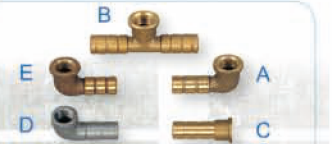

# 其他系列

●6689  
開關彎頭

●6689A  
開關彎頭(特寬)

●6689B  
開關彎頭(特長)

●6708  
電白L(銅)(ST)

●6709  
軟水三通  
銅 ST

●6650  
活動三通(銅)

●6770  
ST軟管用放口工具  
ST軟管用剪刀

|  |      |      |
|--|------|------|
|  | 1/2" | 3/4" |
|--|------|------|

●6633  
塑膠子  
小1" 大1 1/4"

●6730 龍頭接口

|         |      |      |
|---------|------|------|
| A 銅     | 1/2" | 3/4" |
| B 銅T型   | 1/2" |      |
| C 加長直由令 | 1/2" |      |
| D ST    | 1/2" | 3/4" |
| E 鍍金    | 1/2" | 3/4" |

●6747  
安全片

|    |      |      |
|----|------|------|
| 高級 | 1/2" | 3/4" |
| 銅條 | 1/2" | 3/4" |

●6826A  
濾水接頭

|   |                 |
|---|-----------------|
| A | 1/2"內外牙x1/4"內牙  |
| B | 3/4"內外牙x1/4"內牙  |
| C | 1/2"內外牙 3/4"內外牙 |

●6612  
銅內外牙

|                 |                 |            |
|-----------------|-----------------|------------|
| 1/2"×2公分        | 1/2"×3公分        | 1/2"×3.5公分 |
| 1/2"×4公分        | 1/2"×5公分        | 3/4"×4公分   |
| 瓦斯接頭1/2"×10.5mm | 瓦斯接頭3/4"×10.5mm | 鋅共用鎖匙      |